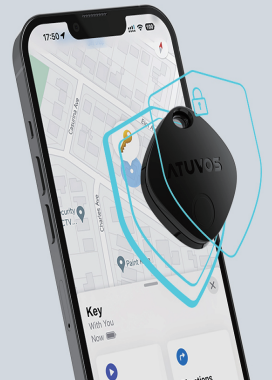

紛失防止 Bluetooth トラッカータグ

ATUVOS

Works with
Apple Find My

Works with
Siri

Note: Only iOS devices are supported, not Android

iPhoneの「探す」アプリに登録し、アイテムの位置を素早く確認、見つけることができ、キー、カバンなど大切な所持品の紛失を防止。

Privacy Protection

ATUVOS Bluetooth Tracker works with Apple Find My. Base on Find My network, all communication data is anonymous and encrypted.

Apple「探す」アプリに対応

プライバシー保護

約1年間使用可能
電池交換可能

「Hey Siri、私のキーを探して」

ATUVOS TAG

The fastest way to find your things

Note: This product does not support Android devices

製品 スペック

iPhone の「探す」アプリで、
簡単ペアリング

品名・品番 トラッカータグ IS2401

対応 OS : iPhone, Apple, Apple Watch, iOS のみ対応, macOS

近くを探す & Apple ネットワーク追跡

60m の Bluetooth 範囲 (80-100 dB の呼び出し音)、超長距離追跡。「探す」アプリまたは Siri を使用して、トラッカーカードが範囲内にあるときに着信音を鳴らすことができます。また、トラッカーカードが範囲外にある場合でも、Find My ネットワーク上の何億もの Apple デバイスでタグを見つけることができます。

【内蔵 NFC 機能】トラッカーを使用する場合は、必ず連絡先情報を「紛失モード」で追加してください。他の人がトラッカーカードを持ったときに、NFC を介して連絡先情報を取得し、連絡を取ることができます。

【プライバシー保護】お客様のプライバシーを保護するために、Find My ネットワーク上のすべての通信は匿名で暗号化されています。トラッカーカードは位置データと履歴は保存されません。

【取得規格】: 電波法 MIC 認証、工事設計認証、Mfi 認証、RoHS 指令準拠 (10 物質) 日本 技適マーク認証済み