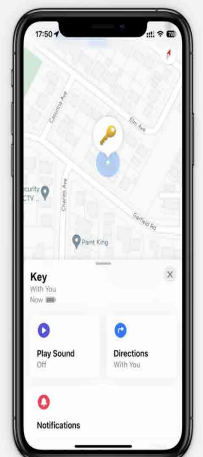

紛失防止 Bluetooth トラッカータグ

ATUVOS

Works with
Apple Find My

Works with
Siri

Note: Only iOS devices are supported, not Android

iPhoneの「探す」アプリに登録し、アイテムの位置を素早く確認、見つけることができ、キー、カバンなど大切な所持品の紛失を防止。

Privacy Protection

ATUVOS Bluetooth Tracker works with Apple Find My. Base on Find My network, all communication data is anonymous and encrypted.

Apple「探す」アプリに対応

プライバシー保護

約1年間使用可能
電池交換可能

「Hey Siri、私のキーを探して」

ATUVOS TAG

The fastest way to find your things

Note: This product does not support Android devices

製品 スペック

iPhone の「探す」アプリで、
簡単ペアリング

品名・品番 トラッカータグ IS2401

対応 OS : iPhone, Apple, Apple Watch, iOS のみ対応, macOS

近くを探す & Apple ネットワーク追跡

60m の Bluetooth 範囲 (80-100 dB の呼び出し音)、超長距離追跡。「探す」アプリまたは Siri を使用して、トラッカーカードが範囲内にあるときに着信音を鳴らすことができます。また、トラッカーカードが範囲外にある場合でも、Find My ネットワーク上の何億もの Apple デバイスでタグを見つけることができます。