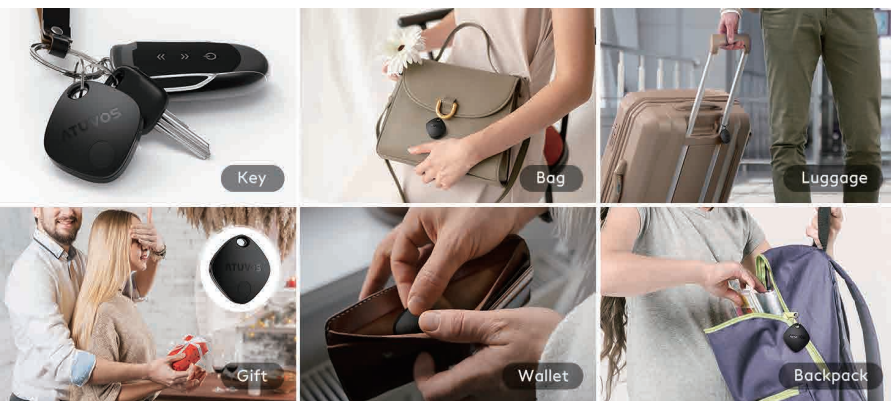

紛失防止 Bluetooth トラッカータグ

ATUVOS

Works with
Apple Find My

Works with
Siri

Note: Only iOS devices are supported, not Android

iPhoneの「探す」アプリに登録し、アイテムの位置を素早く確認、見つけることができ、キー、カバンなど大切な所持品の紛失を防止。

Privacy Protection

ATUVOS Bluetooth Tracker works with Apple Find My. Base on Find My network, all communication data is anonymous and encrypted.

Apple「探す」アプリに対応

プライバシー保護

約1年間使用可能
電池交換可能

「Hey Siri、私のキーを探して」

ATUVOS TAG

The fastest way to find your things

Note: This product does not support Android devices

製品 スペック

iPhone の「探す」アプリで、
簡単ペアリング

品名・品番 トラッカータグ IS2401

対応 OS : iPhone, Apple, Apple Watch, iOS のみ対応, macOS

近くを探す & Apple ネットワーク追跡

60m の Bluetooth 範囲 (80-100 dB の呼び出し音)、超長距離追跡。「探す」アプリまたは Siri を使用して、トラッカーカードが範囲内にあるときに着信音を鳴らすことができます。また、トラッカーカードが範囲外にある場合でも、Find My ネットワーク上の何億もの Apple デバイスでタグを見つけることができます。