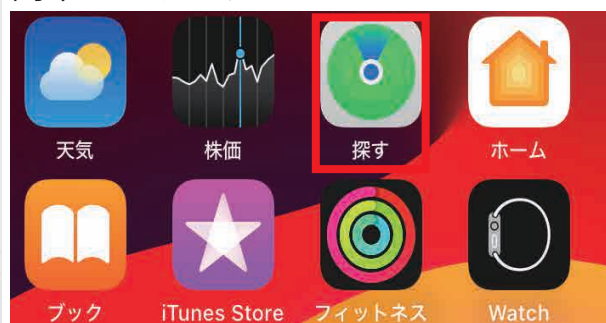

Apple「探す」アプリに対応

プライバシー保護

約1年間使用可能
電池交換可能

「Hey Siri、私のキーを探して」

ATUVOS TAG

The fastest way to find your things

Note: This product does not support Android devices

製品 スペック

iPhone の「探す」アプリで、
簡単ペアリング

品名・品番 トラッカータグ IS2401

対応 OS : iPhone, Apple, Apple Watch, iOS のみ対応, macOS

近くを探す & Apple ネットワーク追跡

60m の Bluetooth 範囲 (80-100 dB の呼び出し音)、超長距離追跡。「探す」アプリまたは Siri を使用して、トラッカーカードが範囲内にあるときに着信音を鳴らすことができます。また、トラッカーカードが範囲外にある場合でも、Find My ネットワーク上の何億もの Apple デバイスでタグを見つけることができます。